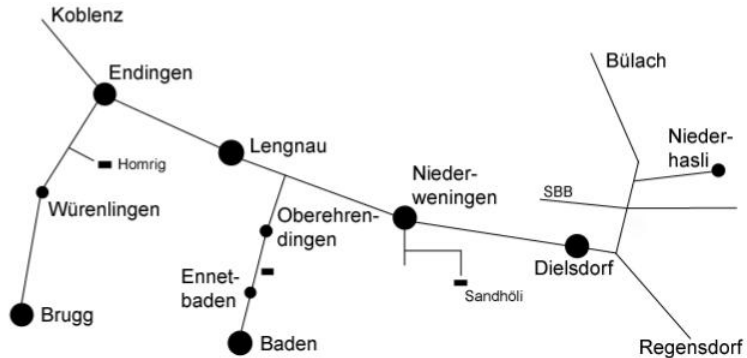

Drei Schiessen in einer Region 2012

32. Homrig-Schiessen 2012
Pistolenclub Homrig
Endingen
Urs Wild
Sonnenrainstrasse 6
5304 Endingen
Tel: 056 242 18 81

Programm Scheibe B-10
2 Schüsse EF in je 30 Sek.
5 Schüsse SF in 90 Sek.
5 Schüsse SF in 60 Sek.
25 Meter Auszahlungsstich

Schiessdaten/-zeiten

14.4.2012
09.00-12.00, 13.30-17.30
15.4.2012
09.00-12.00
21.4.2012
09.00-12.00

53. Türggenschiesen 2012
PS Ennetbaden
Ennetbaden
Markus Thut
Fislisbacherstrasse 7
5406 Baden-Rüthof
Tel: 056 493 30 43

Programm Scheibe P-10
2 Schüsse EF Probe
5 Schüsse EF
5 Schüsse SF (ohne Zeitlimite)

Schiessdaten/-zeiten

13.4.2012
16.00-19.30
14.4.2012
09.00-11.45, 14.00-17.30
20.4.2012
16.00-19.30
21.4.2012
09.00-11.45, 14.00-17.30

31. Sandhölichschiesen 2012
PSV Niederweningen
Niederweningen
Thomas Plöntzke
Tannrietlistrasse 20
8166 Niederweningen
Tel: 044 856 23 20

Programm Scheibe B-5
3 Schüsse SF in 1 Minute
4 Schüsse SF in 1 Minute
5 Schüsse SF in 1 Minute
25 Meter Auszahlungsstich

Schiessdaten/-zeiten

14.4.2012
09.00-12.00, 13.30-17.00
21.4.2012
09.00-12.00, 13.30-17.00

Die langjährigen Sponsoren haben sich aus wirtschaftlichen Gründen zurückgezogen. An dieser Stelle nochmals vielen Dank an die verschiedenen Raiffeisen-Gruppen, welche uns in den vergangenen Jahren immer sehr grosszügig unterstützt hatten.

Unsere Dielsdorfer Schützenkameraden haben aus organisatorischen Gründen ihren eigenen Anlass gegen die Jahresmitte verschoben.

Die verbleibenden drei Vereine, PC Homrig, PS Ennetbaden und PSV Niederweningen freuen sich, euch auch im 2012 begrüßen zu dürfen!