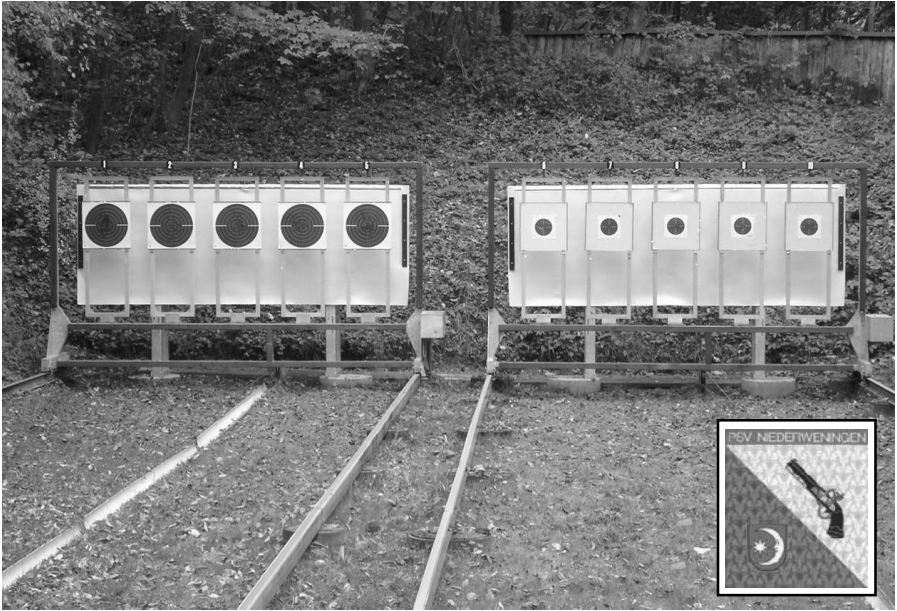

31. Sandhölischiessen 2012

Niederweningen

(50 und 25 m)

Einladung und Schiessplan

Samstag, 14. April 2012
9.00–12.00, 13.30–17.00

Samstag, 21. April 2012
9.00–12.00, 13.30–17.00