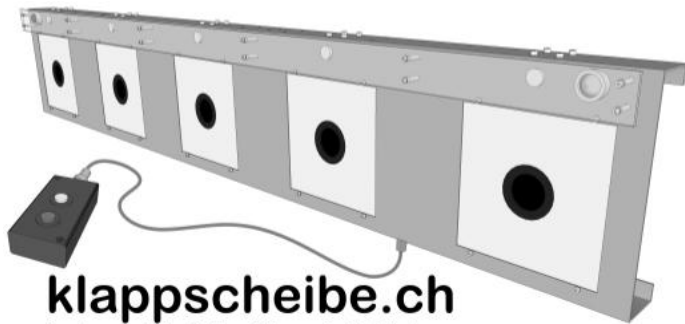

klappscheibe.ch

Anlagen für Schnellfeuerluftpistole
Stephan Lehmann, Roterturmstrasse 17, 7000 Chur